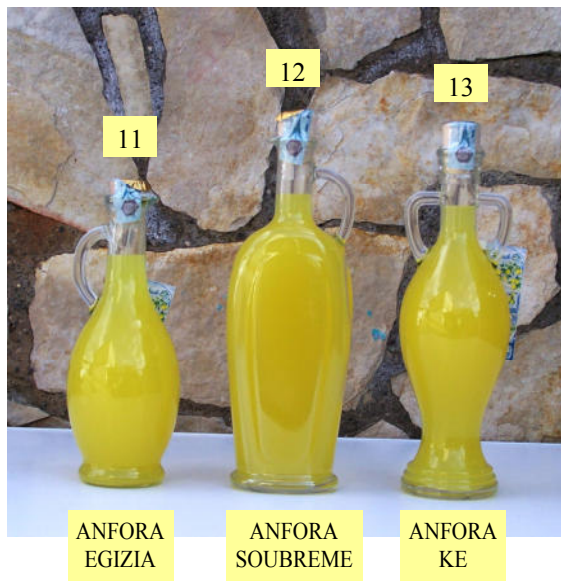

IA.MA s.n.c.

tel. Fax: +39 (0)81.801.64.20 E-mail: gia.ma@libero.it

www.giamaonline.com

SCHEMA N. 5

TUTTI I
MODELLI
PARTICOLARI
CL 50

Ult. Rev. 06/02/17