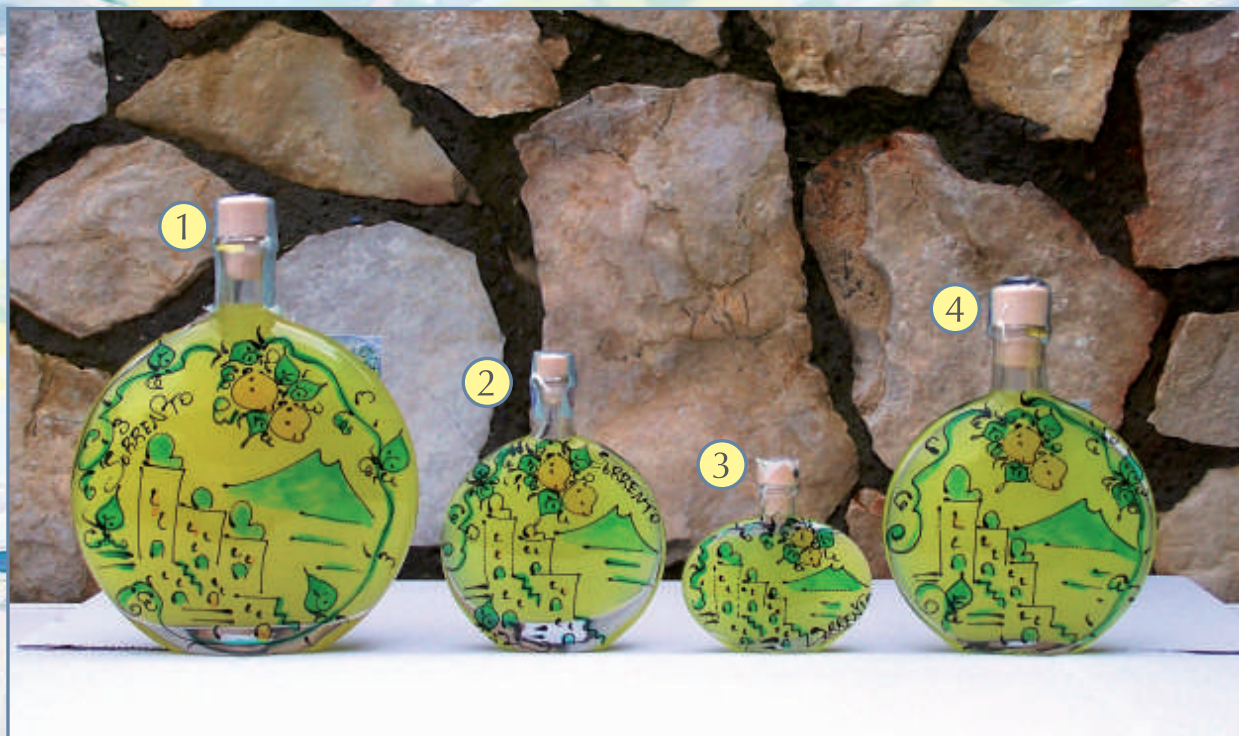

ass. normale

FIASCO

KONG PIATTA

ass. normale

PARODIA
cl 50

1) flaminia cl 50 decoro sfondo
2) flaminia cl 10 decoro sfondo

3) flaminia cl 4 decoro sfondo
4) flaminia cl 20 decoro sfondo

5) Fiaschetta cl 50 e cl 10 applicate
6) Fiaschetta cl 50 e cl 10 lisce